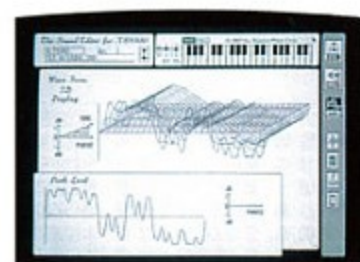

SOUND PRO-60K

■CZ-214MSD 標準価格15,800円(税別)
まるでスタジオのコンソールパネルを操作する感覚で音創りが楽しめるサウンドエディティングツールです。マウスを使ってFM音源のパラメータを直接指定したり、エンベロープやピッチラートを音のイメージ、たとえば明るい/暗いなど、言葉による指定で音色が作成できます。