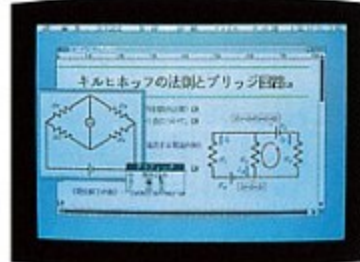

Multiword ver 1.1

■CZ-225BSD 標準価格32,000円(税別)
マルチウィンドウを駆使したWYSIWYGな編集が行えるウィンドウモードと、素早い編集が可能な高速テキストモードをサポート。高品位なプリントアウトを実現するレーザープリンタ、カラー8色印字もサポートしています。

※メインメモリ2MB必要です。